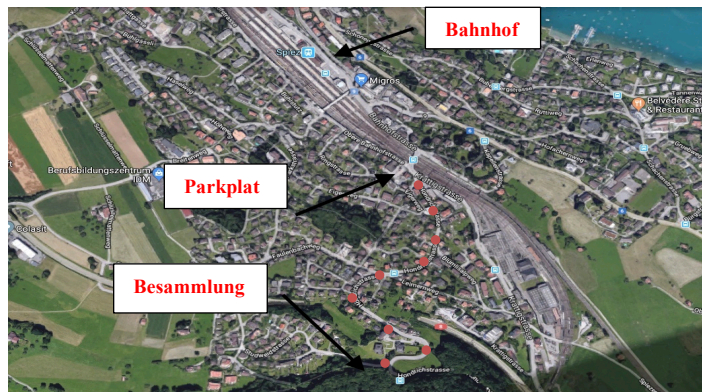

# Abend-Orientierungslauf der **OL-Gruppe** Hondrich OL für **Jedermann**

- Datum: **Freitag, 14. September 2018**
- Karte: Hondrichwald 1:5000 Stand Frühling 2018
- Besammlung: Waldeingang Studweidstrasse Spiez (Sibirienkurve)  
Startzeiten: **17.00 bis 18.30 Uhr**
- Auto: Beschränkte Anzahl Parkplätze bei der Niesenbrücke. Fussmarsch  
Parkplatz-Besammlungsort ca. 20-25min. (siehe unten Plan)
- öV: Ab Spiez BHF Buslinie 63 immer xx:36, Buslinie 62 immer xx:18
- Velo: Abstellplätze beim Besammlungsort

- Kategorien: Es werden 4 verschiedene Bahnen angeboten.  
Die Bahnen sind auch für Einsteiger und Familien geeignet.
- Karte: Sprint OL-Karte Hondrichwald, 1:5'000, Stand 2014
- Startgeld: Pro Mannschaft oder Einzelläufer CHF 5.--  
1 Karte pro Gruppe, für jede zusätzliche Karte CHF 2.--
- Versicherung: Die Teilnehmer sind durch den Veranstalter nicht versichert
- Anmeldung: Am Lauftag am Besammlungsort, keine Voranmeldung nötig
- Auskunft: Riina Jordi [rjordi@bluewin.ch](mailto:rjordi@bluewin.ch)
- Rangliste: Werden auf der OLG Hondrich Homepage  
[www.olg-hondrich.ch](http://www.olg-hondrich.ch) veröffentlicht